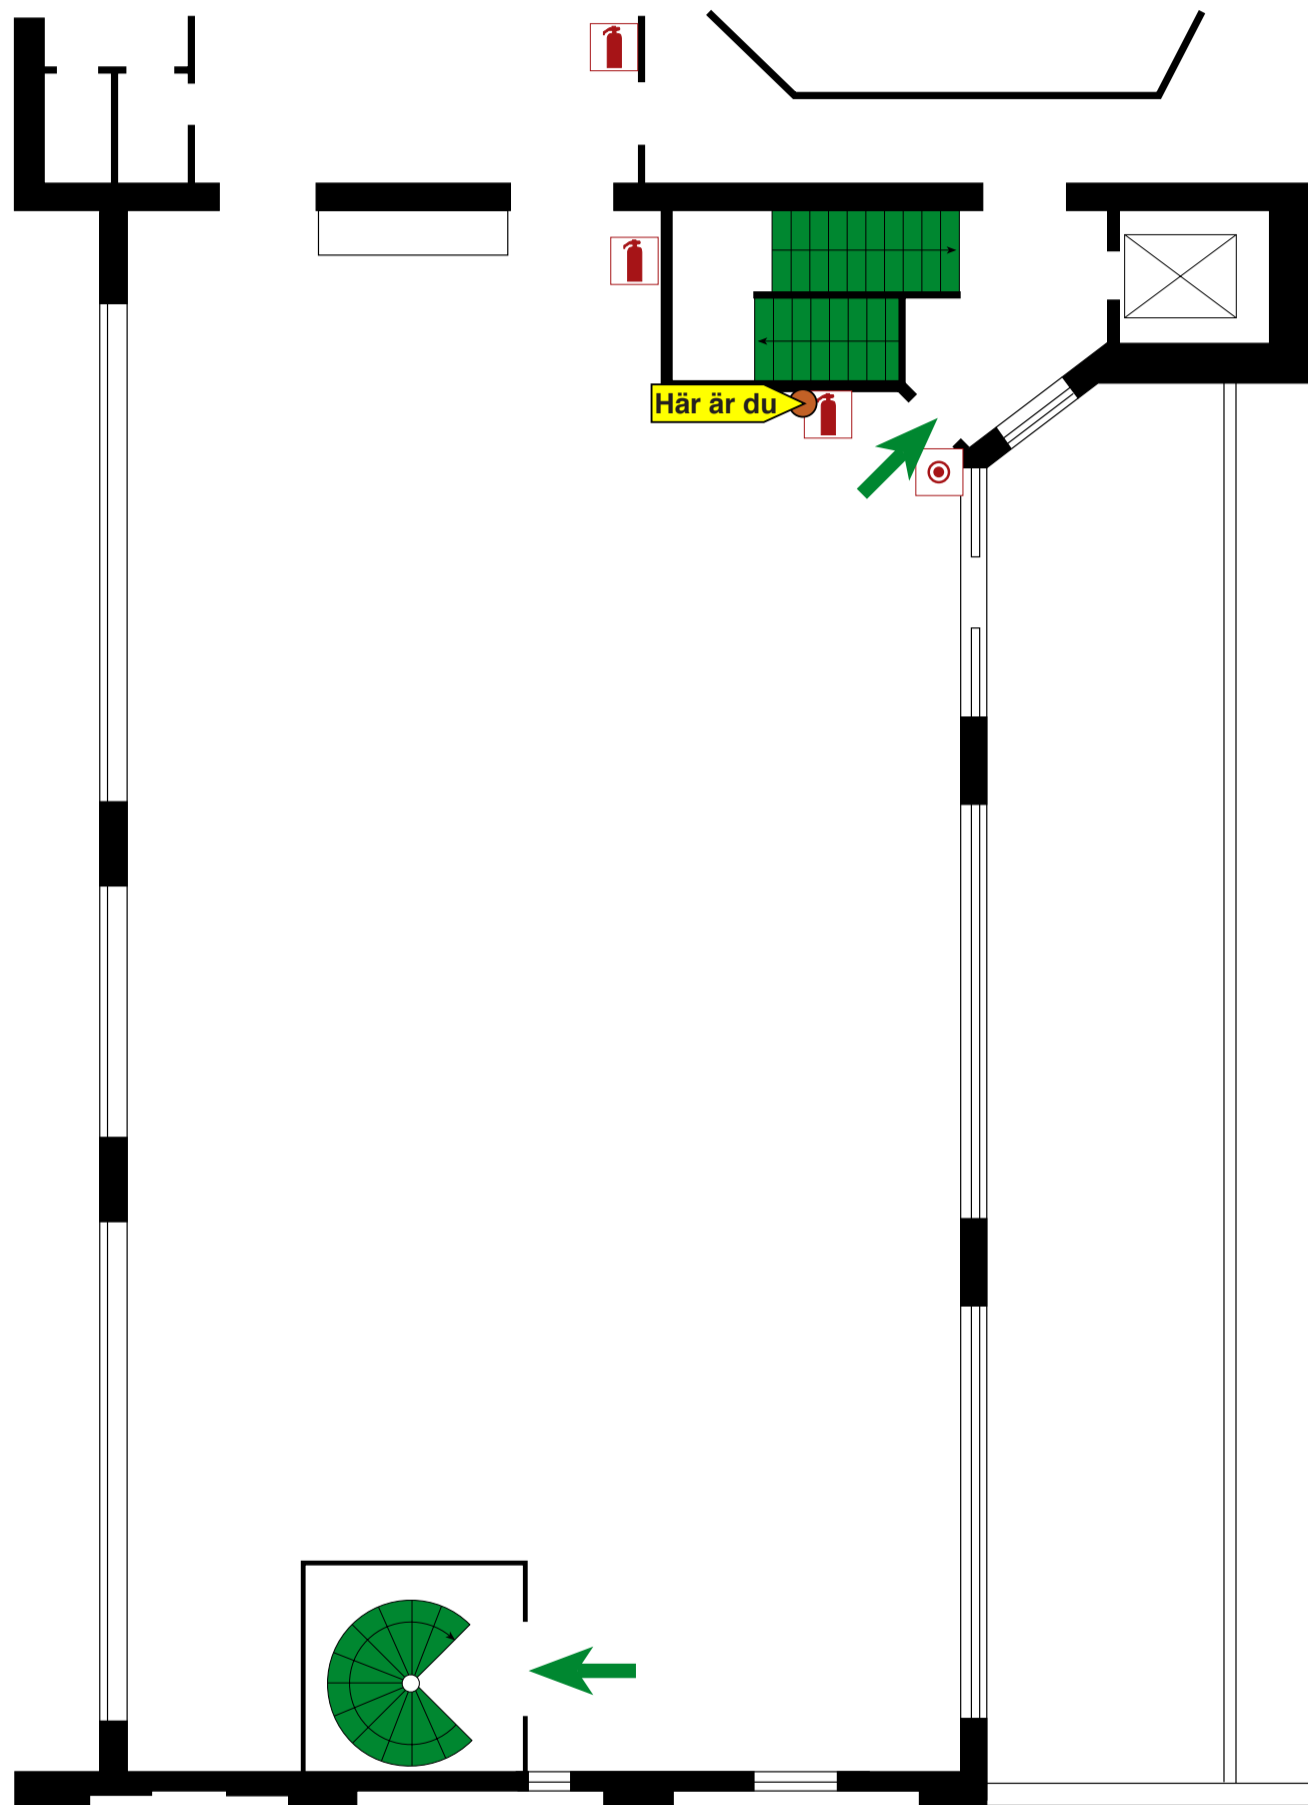

UTRYMNINGSPLAN

MÜNCHEN®
BRYGGERIET

EVENT + KONFERENS

Söder Mälarstrand 29, plan 7
Nobelterrassen

TECKENFÖRKLARING

 Här är du

 Utgång/Utrymningsväg

 Larmknapp