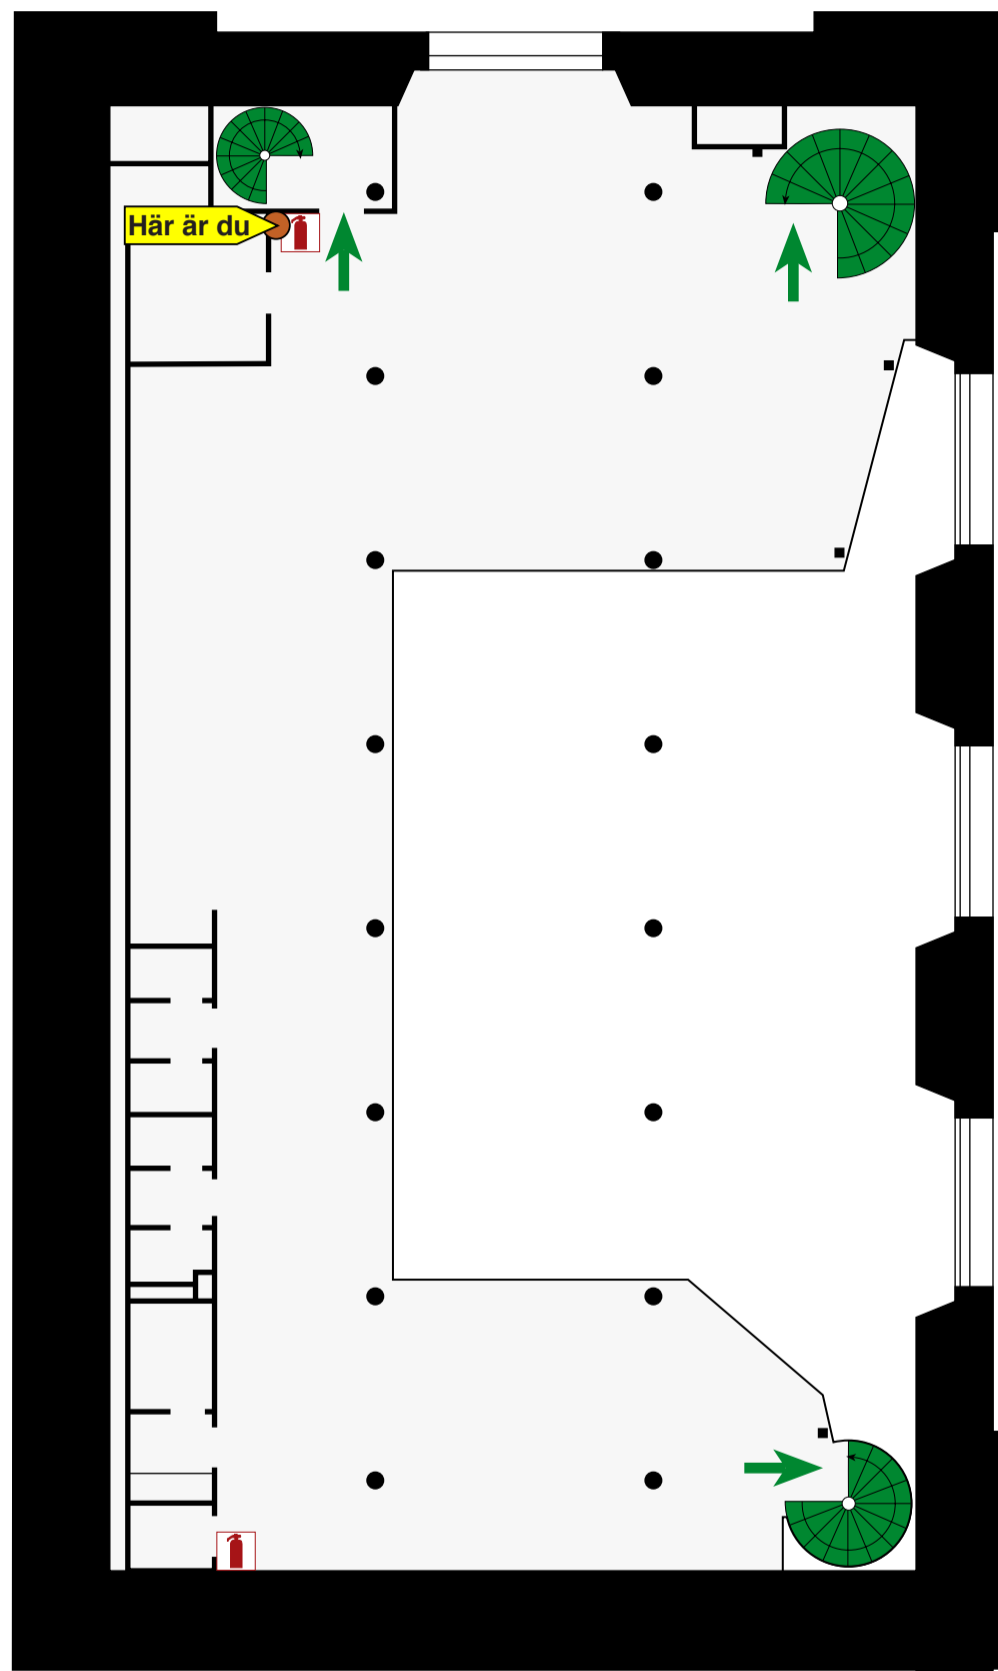

# UTRYMNINGSPLAN

MÜNCHEN<sup>®</sup>  
BRYGGERIET

EVENT + KONFERENS

Söder Mälarstrand 25, plan 1

## TECKENFÖRKLARING

 Här är du

 Utgång/Utrymningsväg

 Handbrandsläckare

 Brandfilt

 Trappa som utrymningsväg