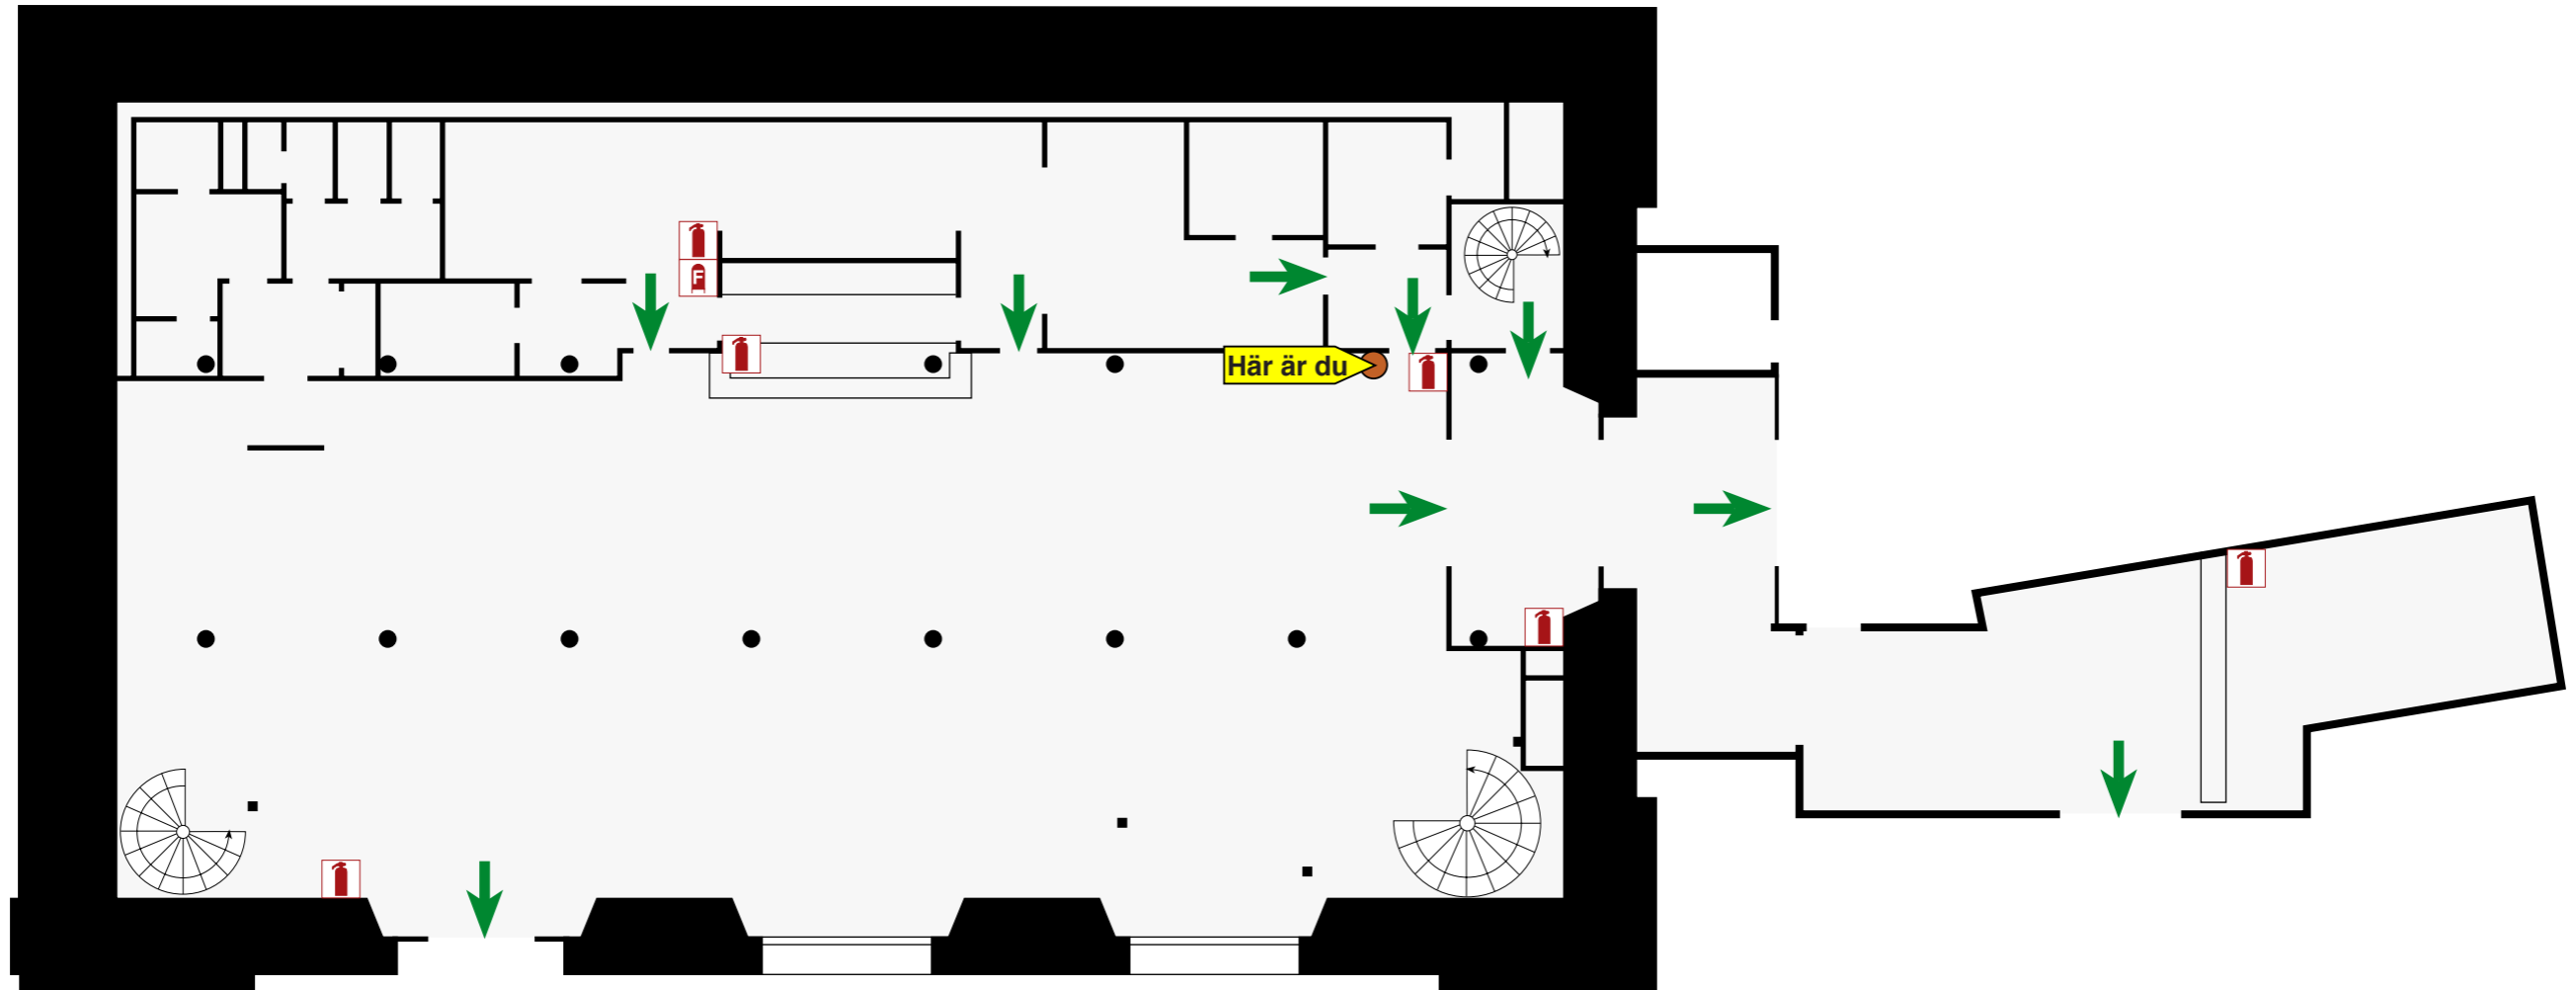

UTRYMNINGSPLAN

MÜNCHEN®
BRYGGERIET

EVENT + KONFERENS

Söder Mälarstrand 25, plan bv

TECKENFÖRKLARING

-  Här är du
-  Utgång/Utrymningsväg
-  Handbrandsläckare
-  Brandfilt
-  Trappa som utrymningsväg

VID BRAND