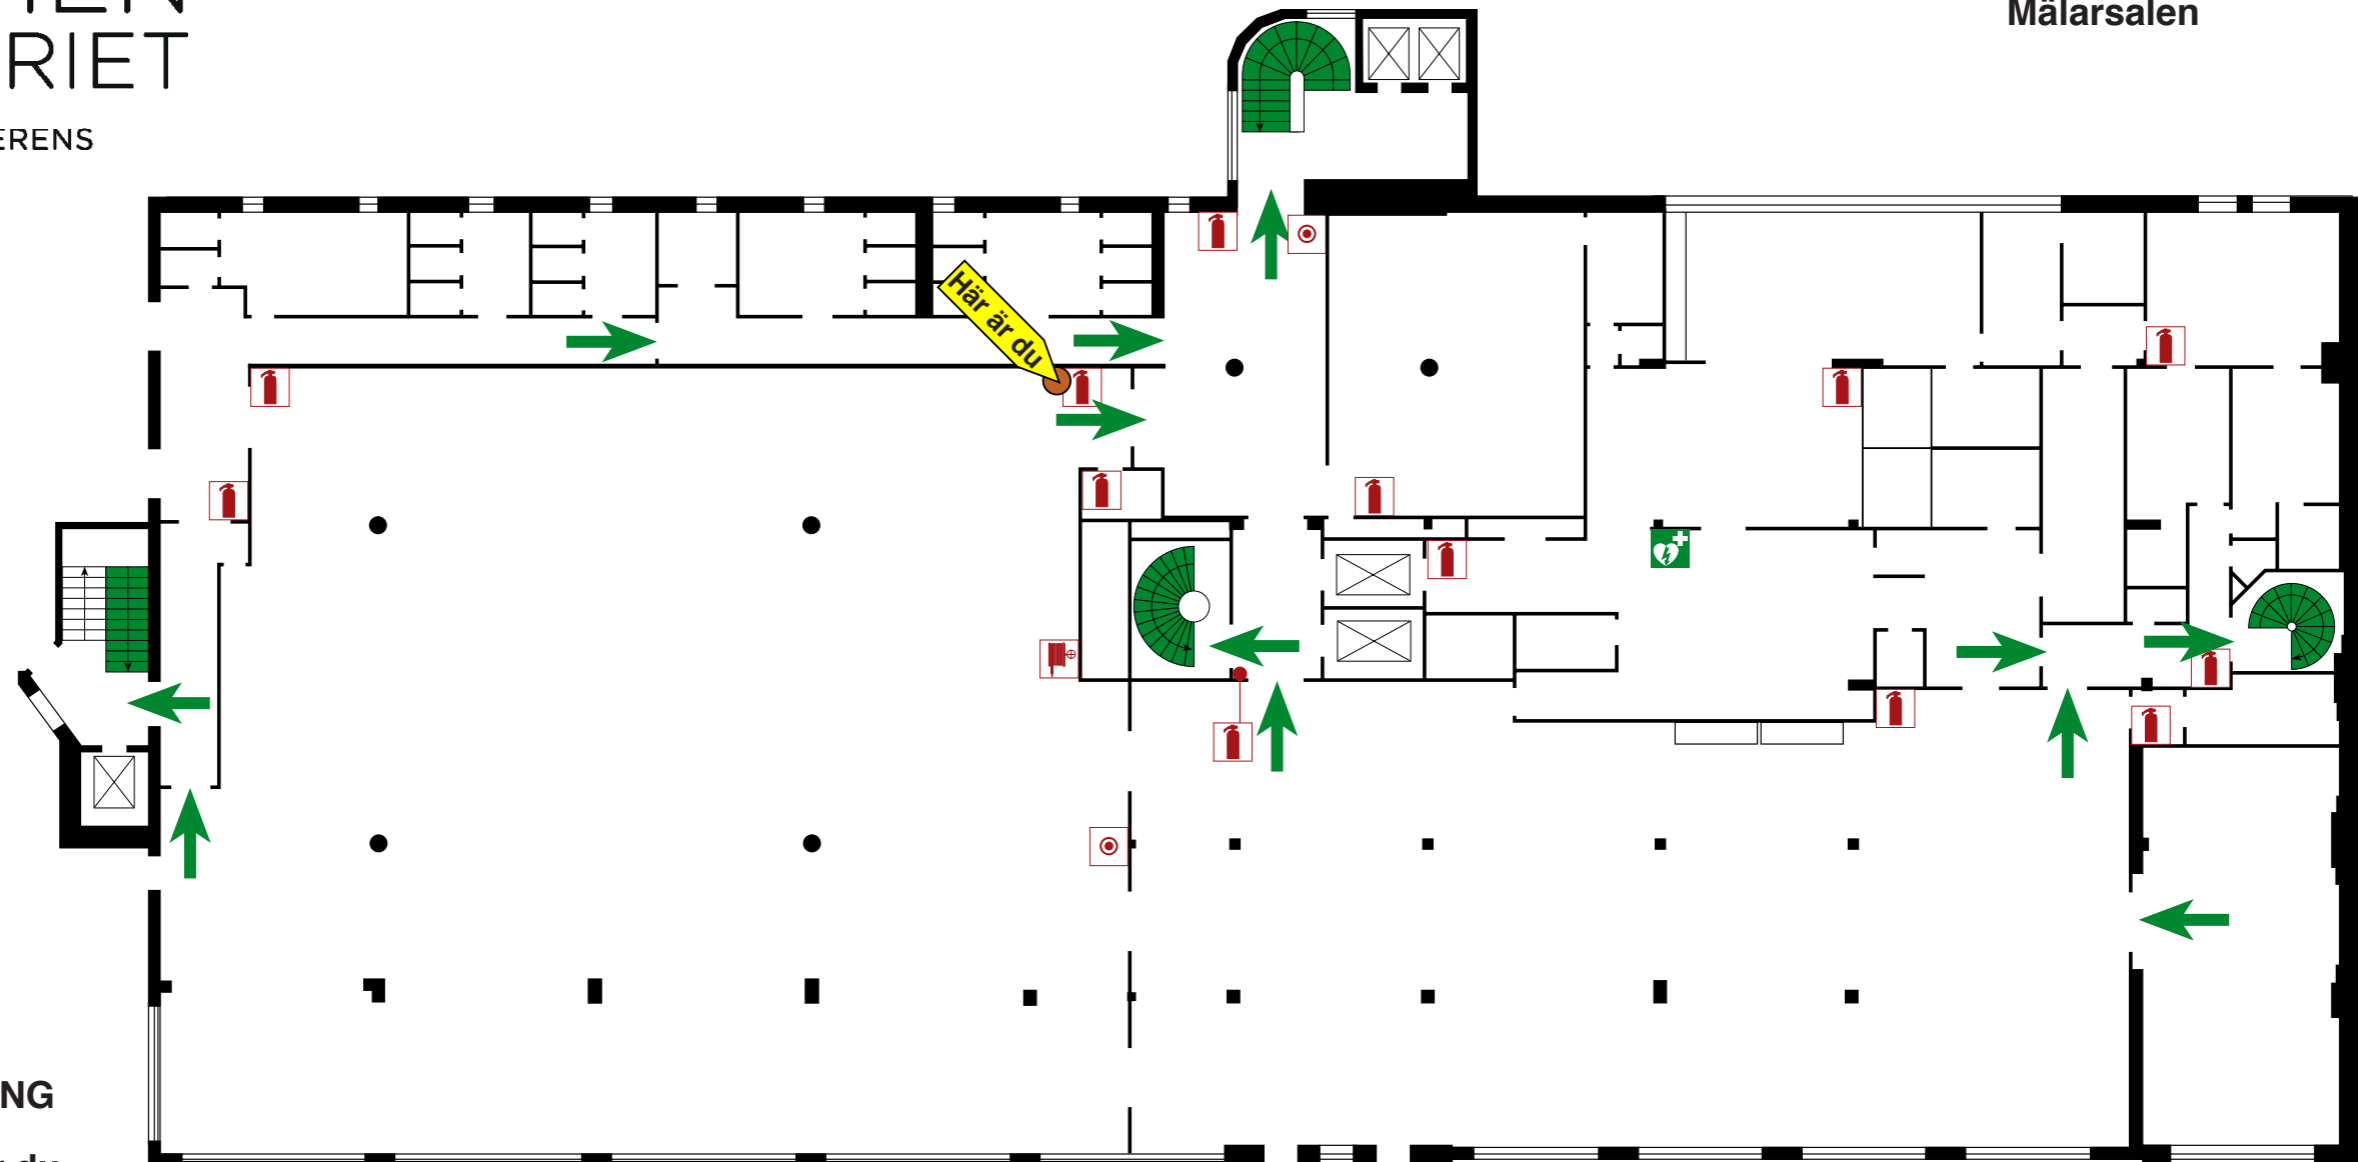

Utrym - lokalerna bege dig till återsamlingsplatsen.

STORA INNERGÅRDEN / KAJPLATS 18

Stäng - dörrar för att minska rökspridning.

Hiss - får EJ användas vid utrymning.

Presto®
Tfn: 0150-76 000
KONTROLLERAD

UTRYMNINGSPLAN

MÜNCHEN®
BRYGGERIET
EVENT + KONFERENS

Söder Mälarstrand 29, plan 7
Mälarsalen

TECKENFÖRKLARING

- Här är du
- Utgång/Utrymningsväg
- Larmknapp
- Handbrandsläckare
- Brandpost
- Hjärtstartare
- Trappa som utrymningsväg