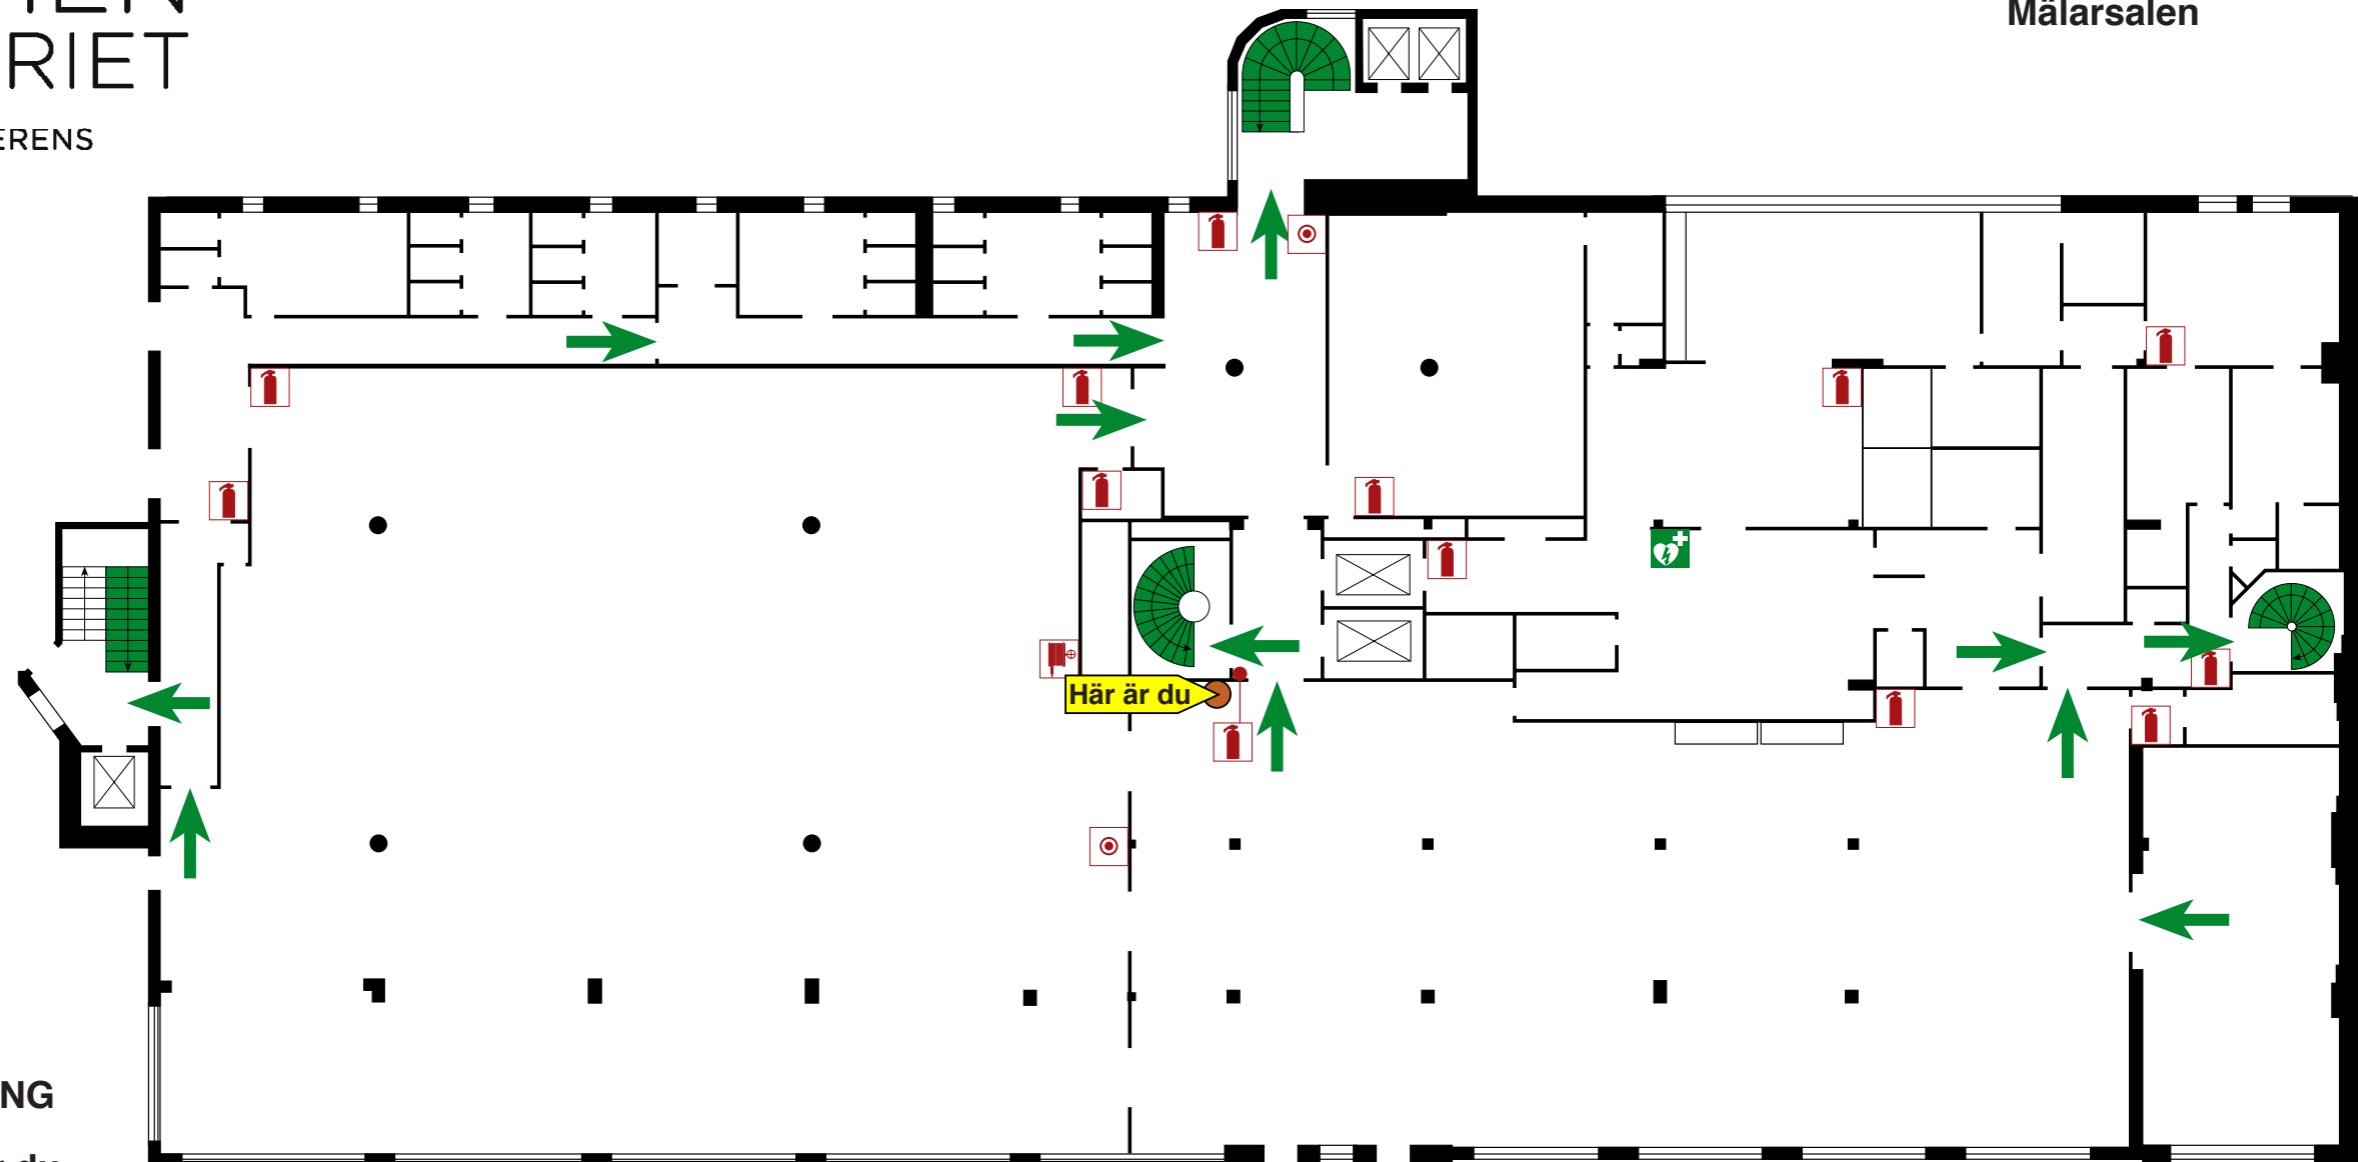

UTRYMNINGSPLAN

MÜNCHEN®
BRYGGERIET
EVENT + KONFERENS

Söder Mälarstrand 29, plan 7
Mälarsalen

TECKENFÖRKLARING

- Här är du
- Utgång/Utrymningsväg
- Larmknapp
- Handbrandsläckare
- Brandpost
- Hjärtstartare
- Trappa som utrymningsväg

Presto®
Tfn: 0150-76 000
KONTROLLERAD

UTRYMNINGSPLAN

MÜNCHEN®
BRYGGERIET
EVENT + KONFERENS

Söder Mälarstrand 29, plan 7
Mälarsalen

TECKENFÖRKLARING

- Här är du
- Utgång/Utrymningsväg
- Larmknapp
- Handbrandsläckare
- Brandpost
- Hjärtstartare
- Trappa som utrymningsväg