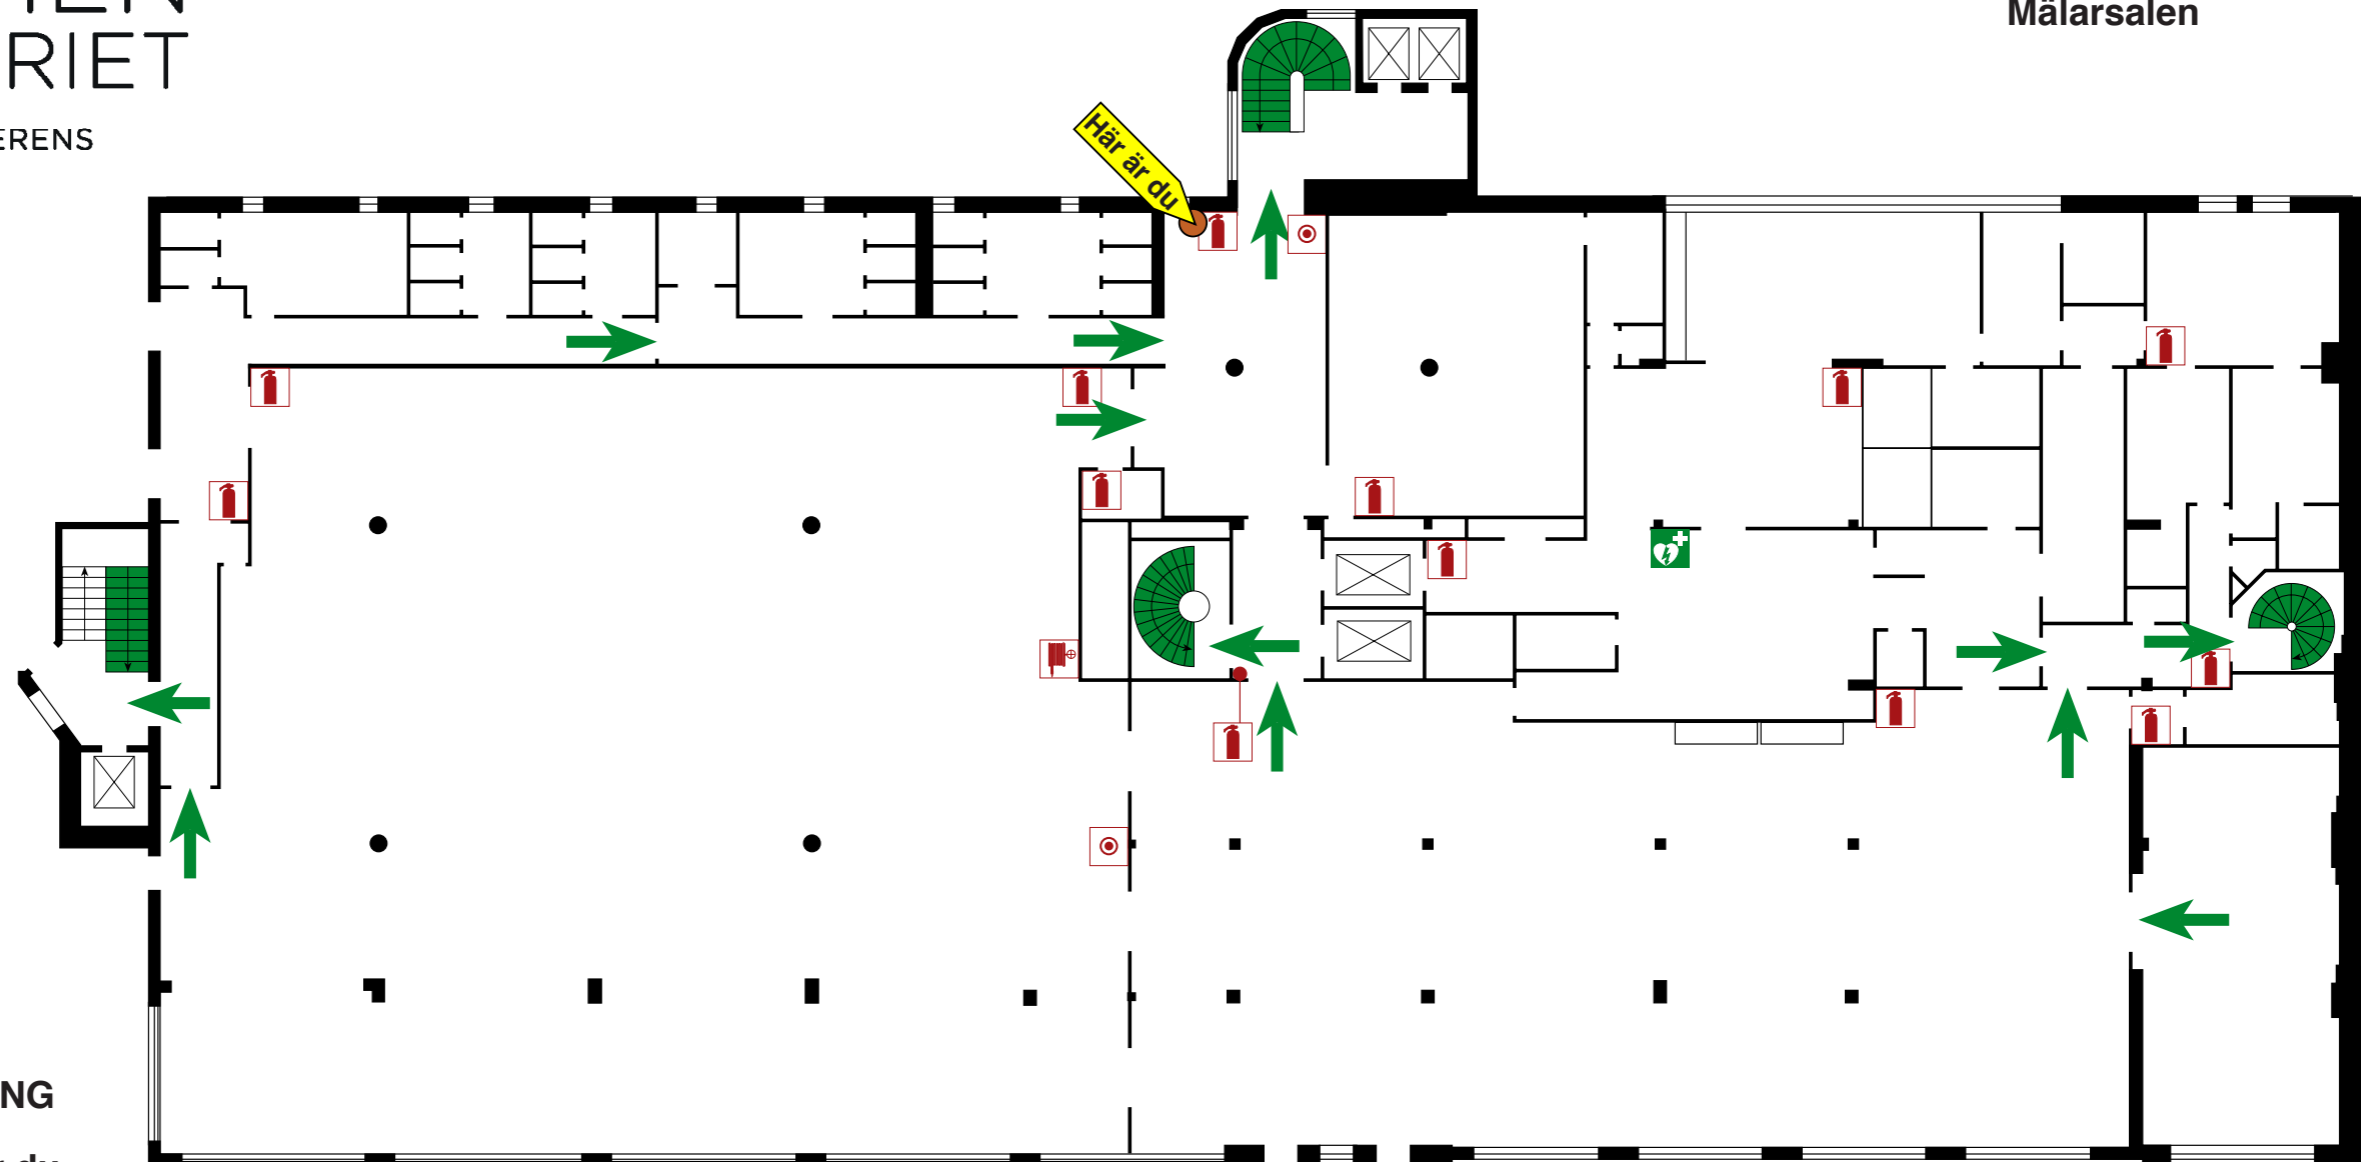

UTRYMNINGSPLAN

MÜNCHEN®
BRYGGERIET
EVENT + KONFERENS

Söder Mälarstrand 29, plan 7
Mälarsalen

TECKENFÖRKLARING

Här är du

Utgång/Utrymningsväg

Larmknapp

Handbrandsläckare

UTRYMNINGSPLAN

MÜNCHEN®
BRYGGERIET
EVENT + KONFERENS

Söder Mälarstrand 29, plan 7
Mälarsalen

TECKENFÖRKLARING

- Här är du
- Utgång/Utrymningsväg
- Larmknapp
- Handbrandsläckare
- Brandpost
- Hjärtstartare
- Trappa som utrymningsväg