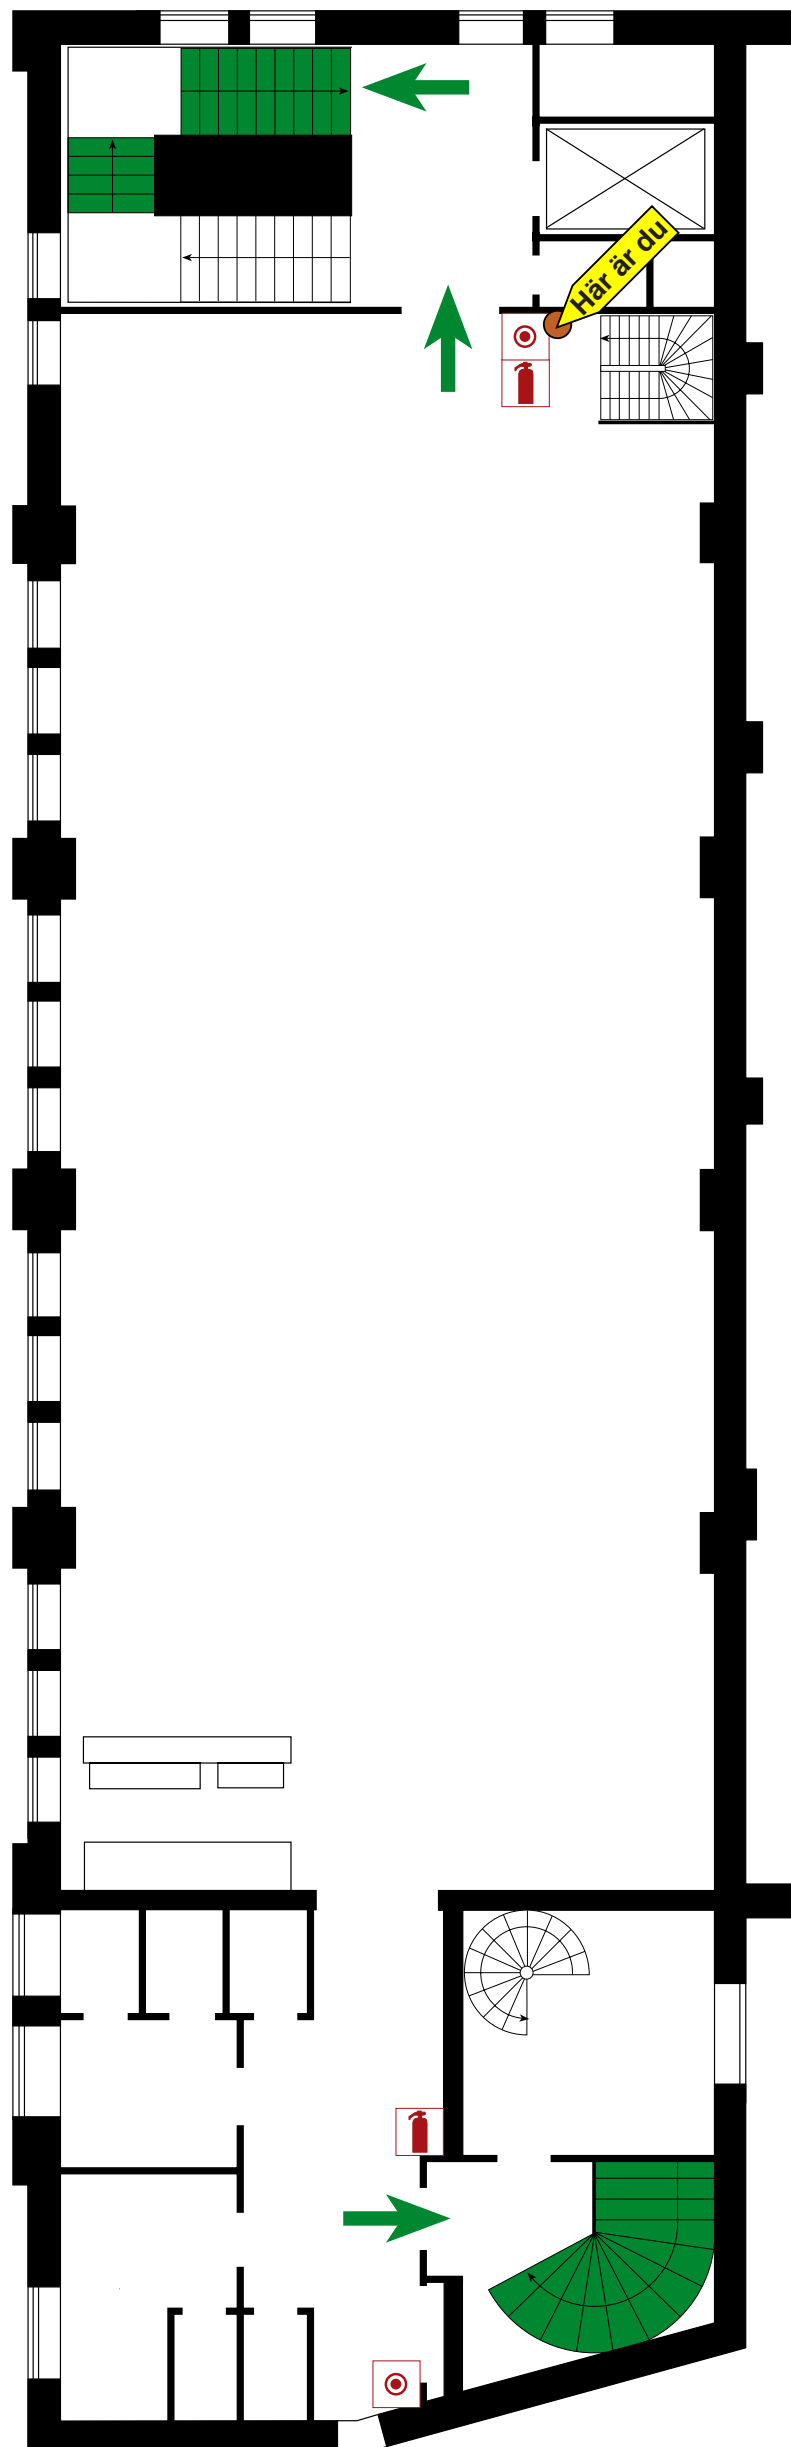

UTRYMNINGSPLAN

MÜNCHEN®
BRYGGERIET

EVENT + KONFERENS

Torkel Knutssonsgatan 2, plan 2
Riddarsalen

TECKENFÖRKLARING

 Här är du

 Utgång/Utrymningsväg

 Larmknapp