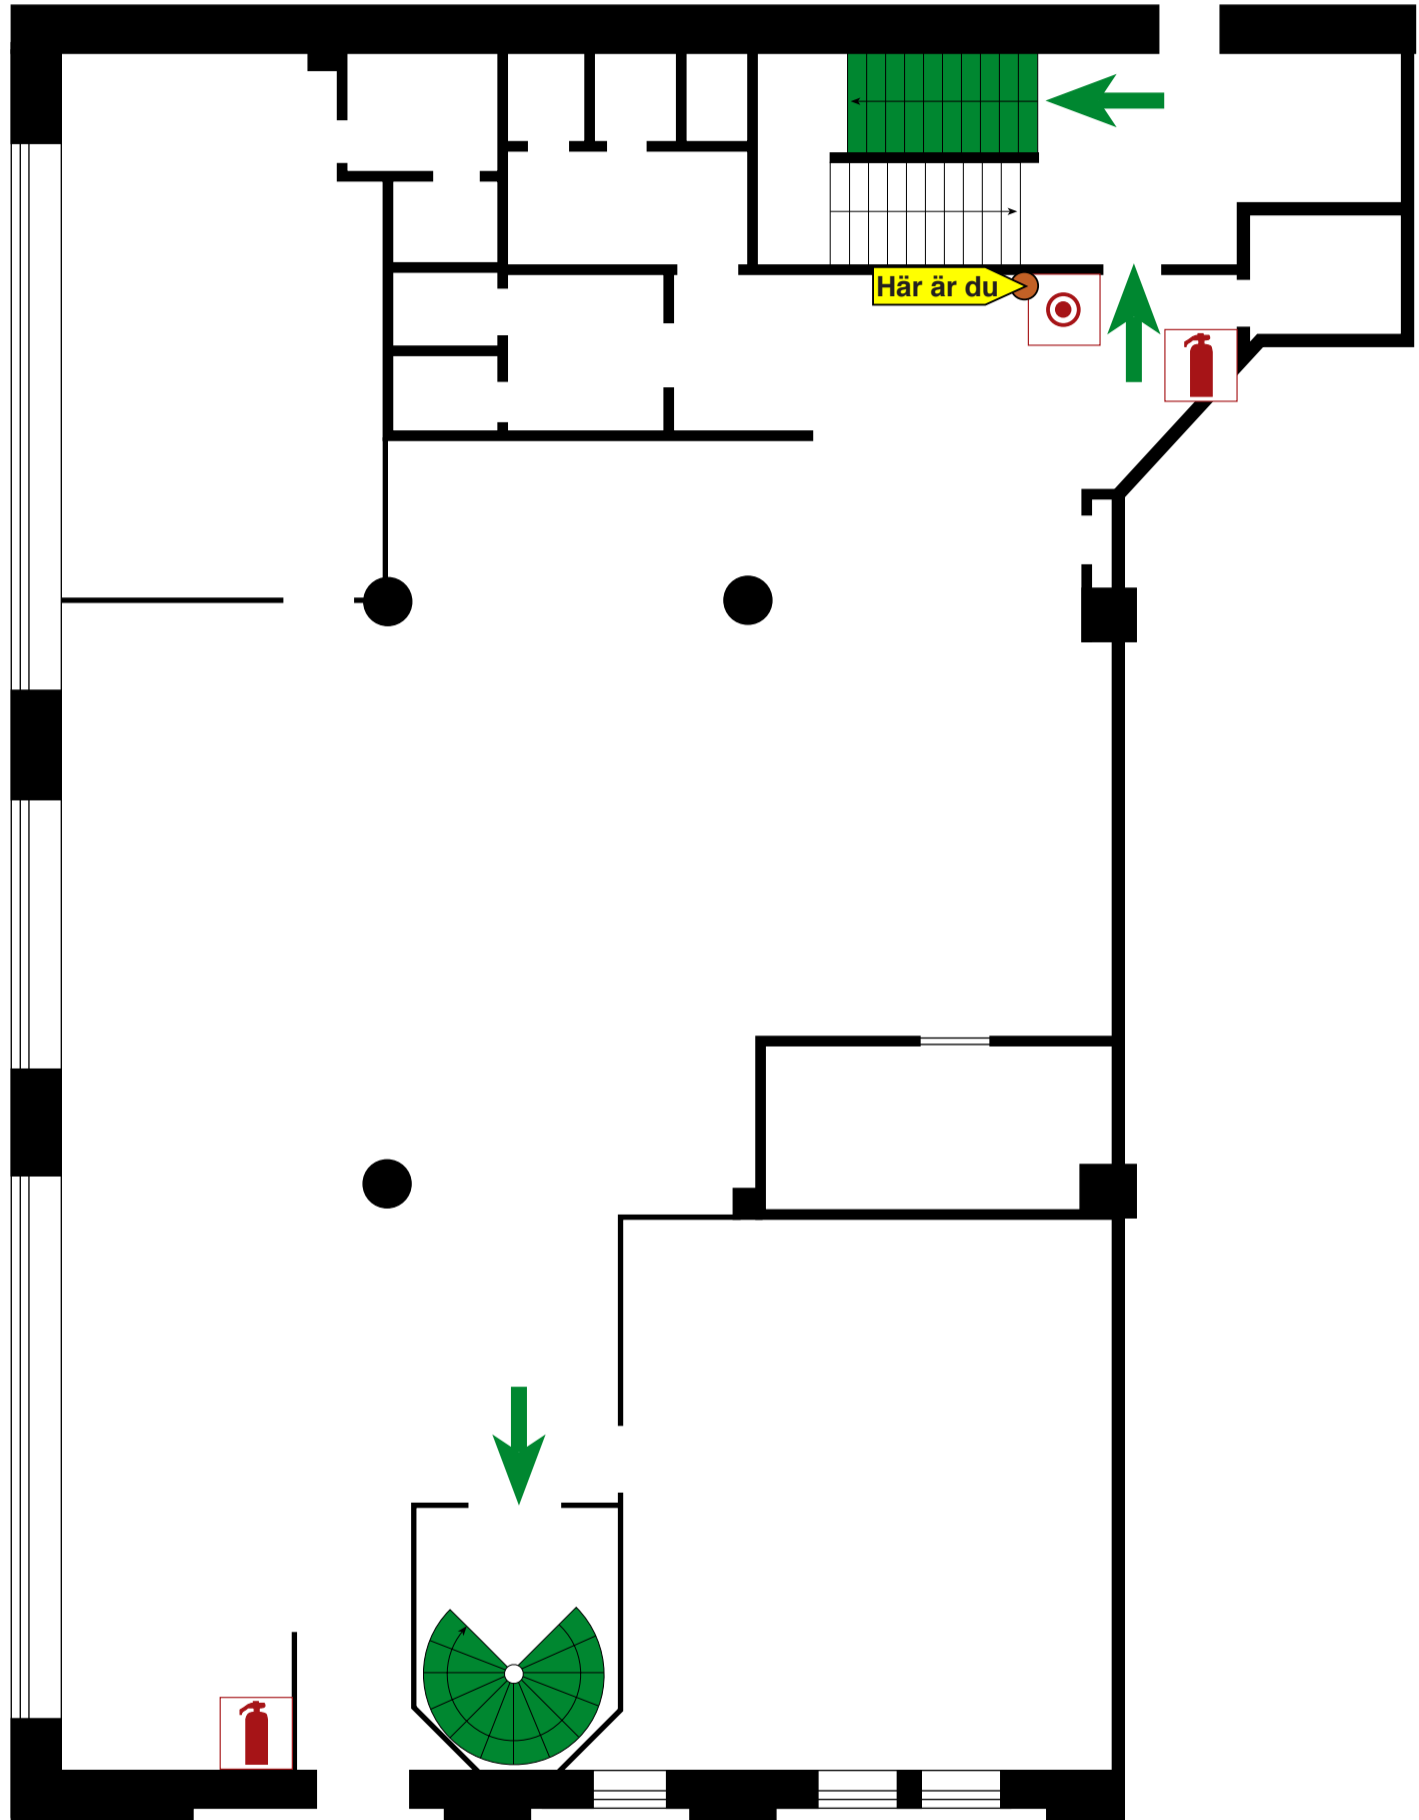

# UTRYMNINGSPLAN

MÜNCHEN<sup>®</sup>  
BRYGGERIET

EVENT + KONFERENS

Torkel Knutssonsgatan 2, plan 4  
Millesrummet

## TECKENFÖRKLARING

Här är du

Utgång/Utrymningsväg

Larmknapp

Handbrandsläckare

Brandpost

Hjärtstartare

Trappa som utrymningsväg