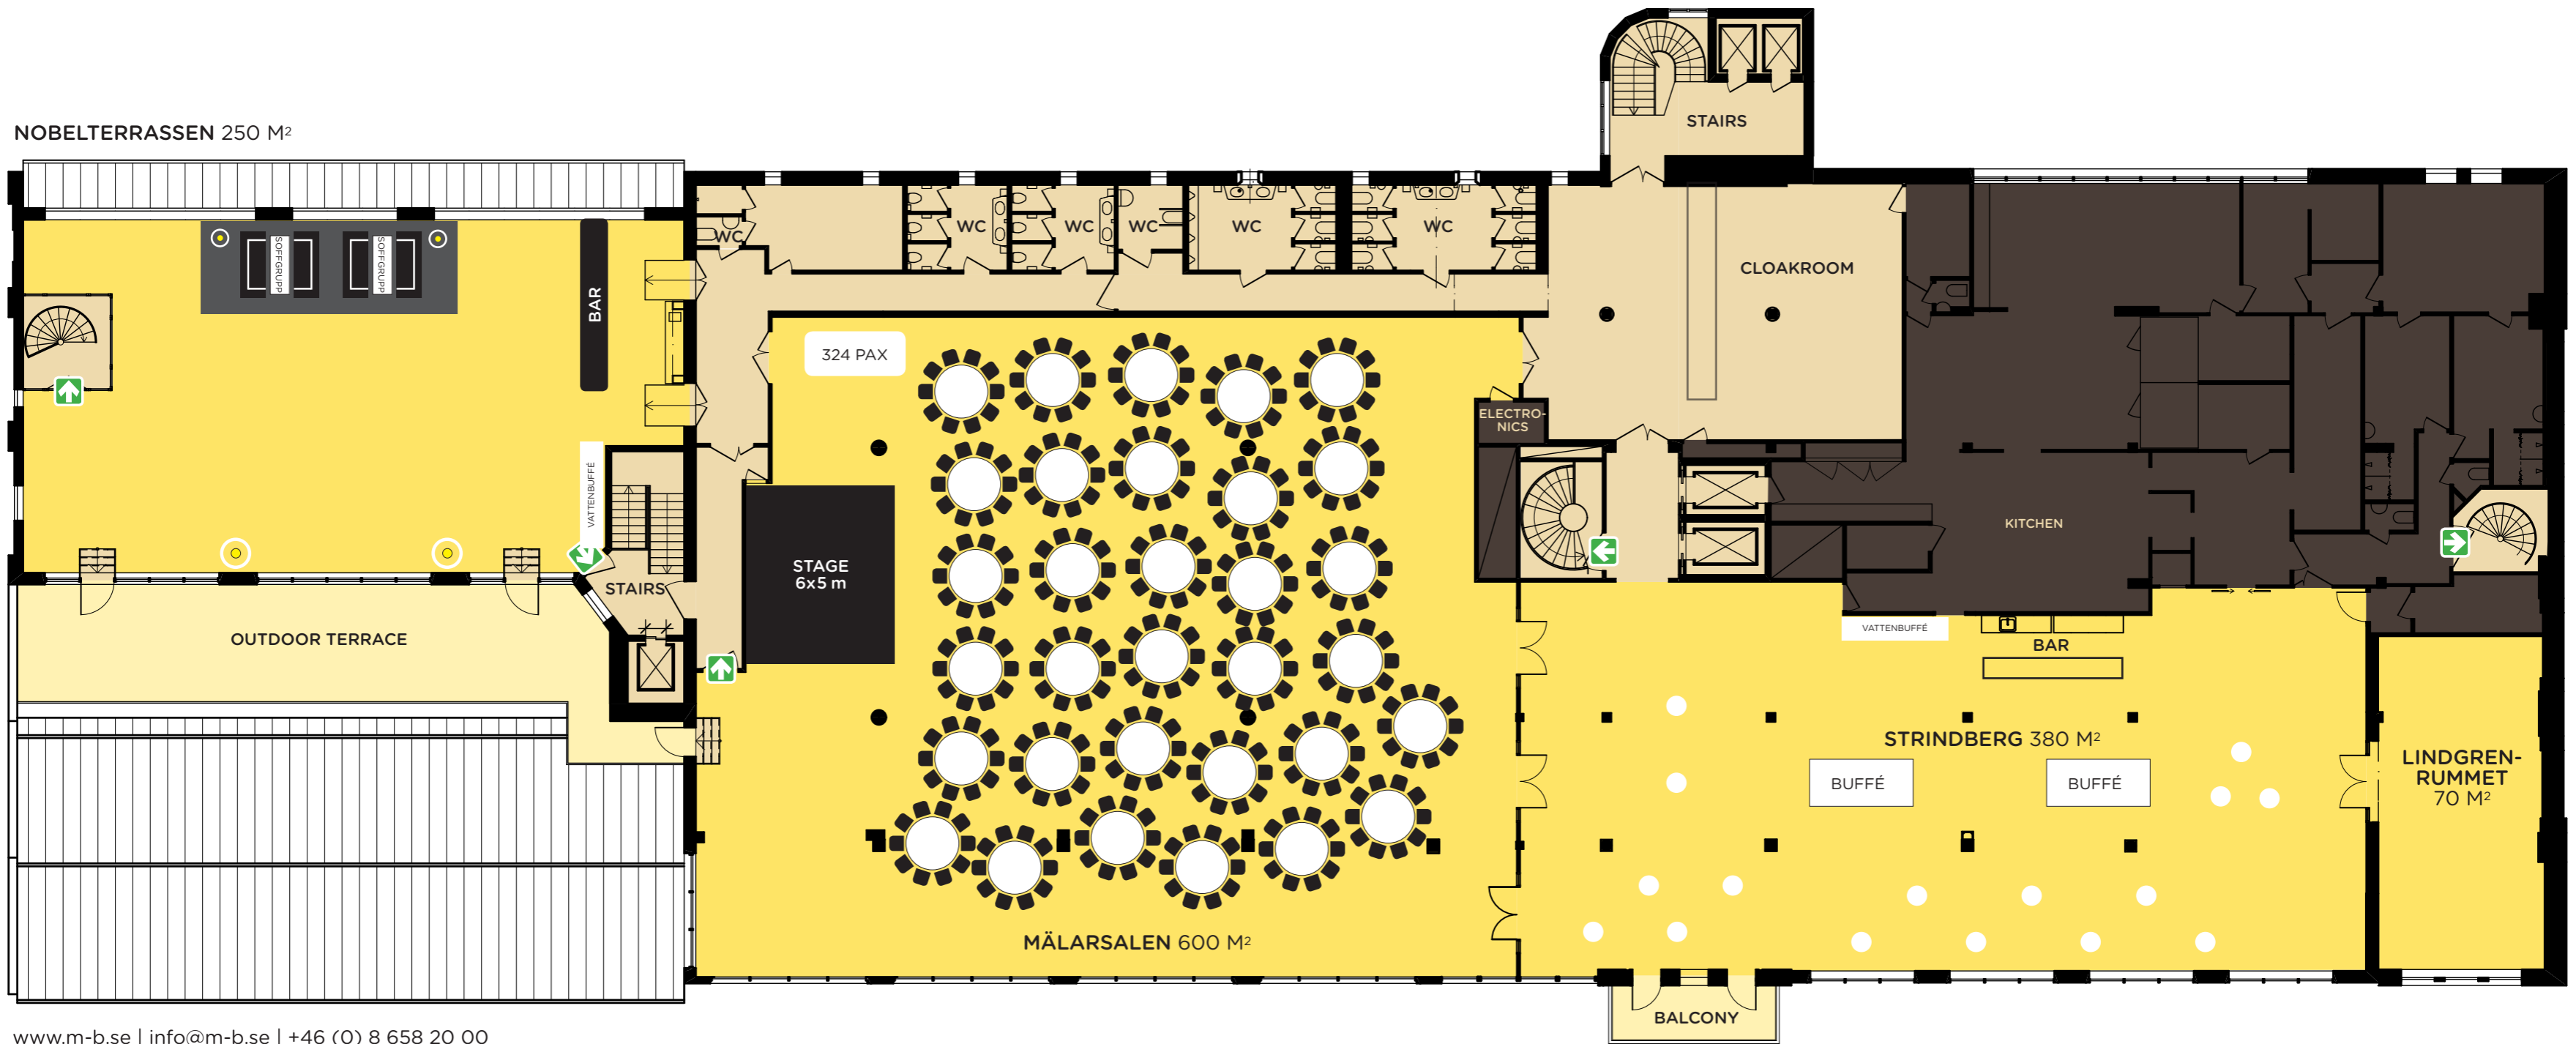

NOBELTERRASSEN 250 M²

www.m-b.se | info@m-b.se | +46 (0) 8 658 20 00

0 1 2 3 4 5 6 7 8 9 10

MÄLARSALEN OVERVIEW

MÜNCHEN[®]
BRYGGERIET

EVENT + KONFERENS